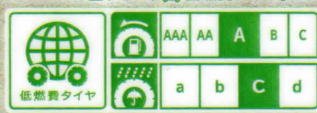

# LUFT RV

NEW

ルフト アールプイ

LUFT RVは全サイズ「 低燃費タイヤ」です。

※1

転がり抵抗係数:A、ウェットグリップ性能:c/13サイズ

※2

※1 環境対応商品に関する詳細は、ブリヂストンのタイヤ総合カタログ・ホームページをご覧ください。  
※2 ラベリング表示とグレーディングの詳細はブリヂストンタイヤ総合カタログ、または、一般社団法人日本自動車タイヤ協会のホームページをご覧ください。

**1 みんなで乗っても  
ふらつきにくい!**

ミニバン専用設計を採用することで、ミニバン特有のふらつきを抑制。定員乗車時のレーンチェンジでもふらつきにくい。

**2 低燃費性能  
だけじゃない!**

LUFT RVは基本性能を犠牲にすることなく、低燃費性能を保持。ミニバンの安定した走りに加え、環境性能・経済性を追求。

LUFT RV サイズ保有一覧

インチ	扁平率 (%)	商品コード	タイヤサイズ			リムガード	外径 (mm)	標準リム径 (インチ)	タイヤ幅 (mm)
17	55	PSR00947	<b>225/55R17 101W XL</b>	A	c	-	683	7	229
		PSR00948	<b>215/55R17 94V</b>	A	c	-	667	7	222
	60	PSR00950	<b>215/60R17 96H</b>	A	c	-	690	6½	219
16	60	PSR00951	<b>215/60R16 95H</b>	A	c	-	664	6½	219
		PSR00955	<b>205/60R16 92H</b>	A	c	-	652	6	207
			PSR00957	<b>195/60R16 89H</b>	A	c	-	640	6